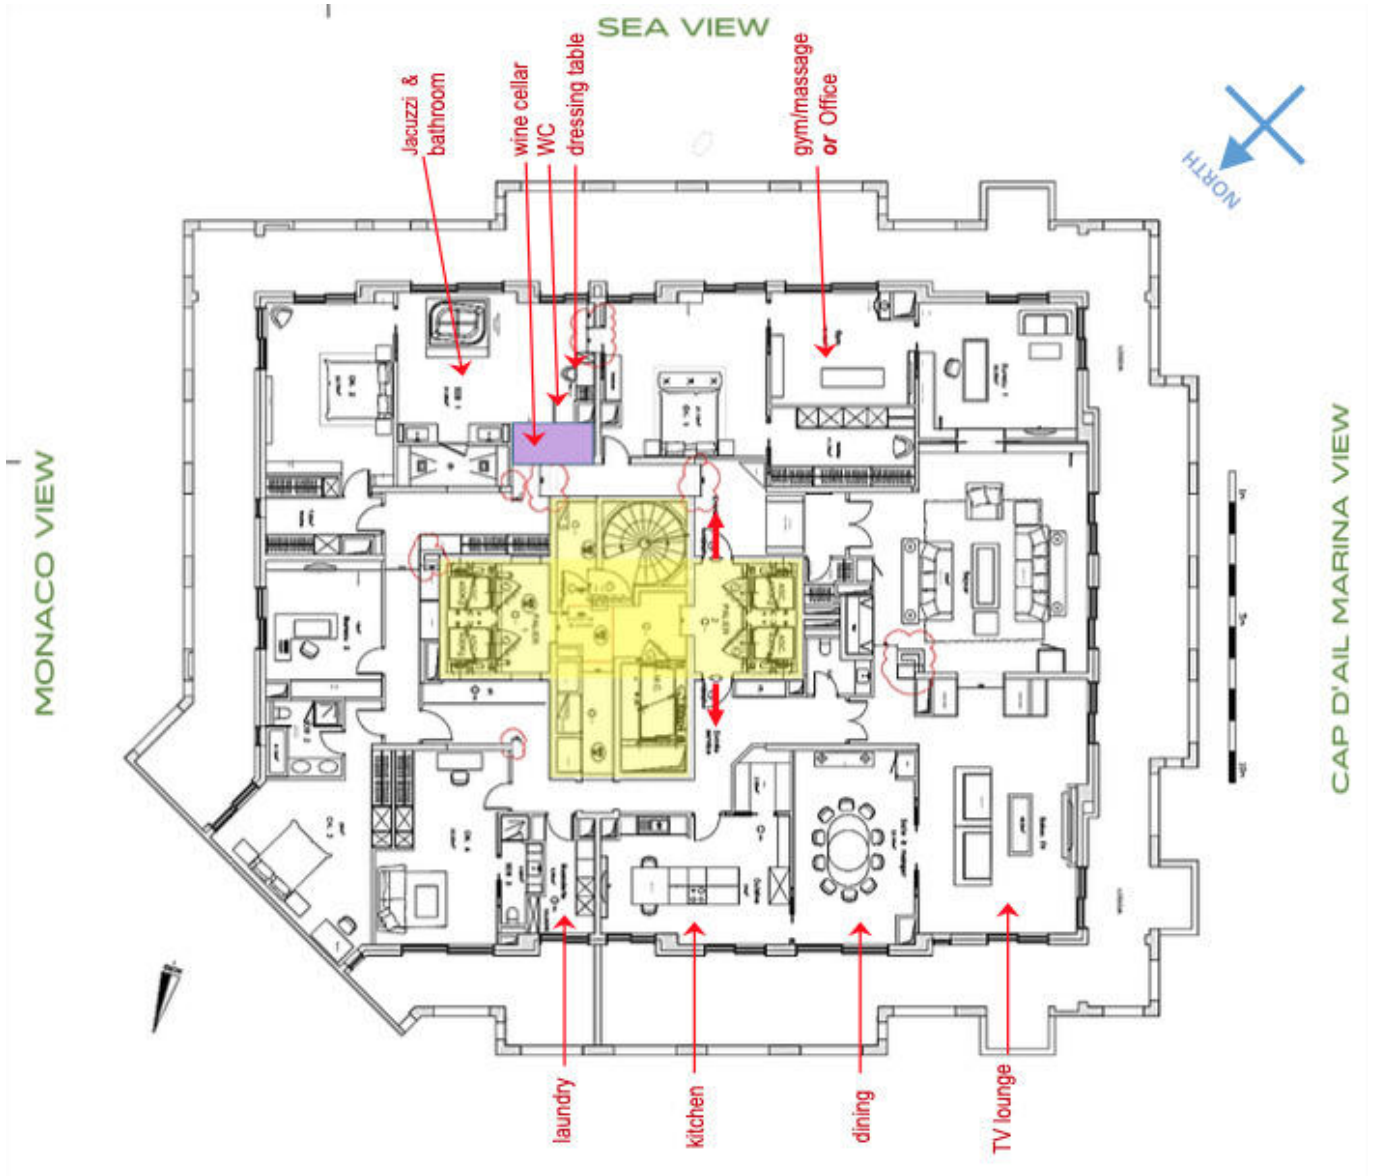

FONTVIEILLE - APPARTEMENT À LÉTAGE - PALAZZO LEONARDO

A louer
Monaco

A propos

La propriété

Grand appartement face à la mer, alliant élégance, confort et sérénité, situé dans l'un des quartiers les plus prisés de la Principauté. Profitez d'une vue panoramique à 180° sur la mer, d'un espace généreux comprenant 4 chambres, 2 salons, 2 bureaux, ainsi que 8 garages et 2 caves. A l'intérieur, une cave à vin climatisée pouvant accueillir plus de 300 bouteilles ravira les amateurs de vin. Les résidents bénéficient d'un service de conciergerie 24h/24 et 7j/7, ainsi que de l'accès à des piscines privées partagées entre les propriétaires. Une propriété exceptionnelle où le luxe se vit au quotidien.

Caractéristiques

-  • 4 Chambres
-  • 520.00 m² Superficie habitable
-  • 750.00 m² Surface du terrain

Plans

Plan de sol

Nous contacter

Prime Estate est un réseau de professionnels dévoués, ayant grandi à Monaco et connaissant parfaitement le marché. Alors, que vous sachiez ce que vous recherchez et que vous souhaitez voir ce qui est disponible, que vous souhaitiez être inspiré ou que vous souhaitiez simplement être rappelé, n'hésitez pas à nous contacter.